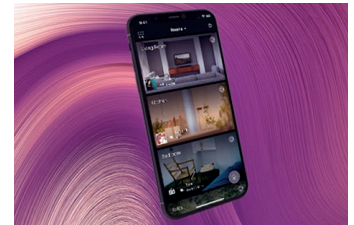

Aplikace AV SETUP GUIDE

Nabízí odborné vedení během instalace, kabelových připojení a různých dalších nastavení.