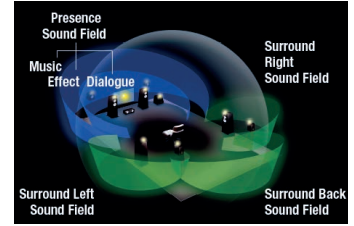

* Tato funkce je k dispozici prostřednictvím budoucí aktualizace firmwaru.

DTS:X®

Pohlcující technologie DTS:X umístí zvukové efekty přesně tam, kde by se přirozeně vyskytovaly v prostoru, a vytváří tím realistický, vícerozměrný zvuk. Prostorový mapovací dekodér DTS Neural:X™ nabízí lepší ponoření a větší realismus ve všech vašich oblíbených filmech.

Antivibrační technologie

Antivibrační technologie (A.R.T.) Základna A.R.T. představuje pátoč nožku uprostřed základny přístroje. Tlumí vibrace z výkonového transformátoru, výkonových tranzistorů a chladičů, stejně jako vibrace, které mohou být způsobeny zvukem z reproduktorů. Zaručuje tím dynamický zvuk a soustředěnou, přesnou reprodukci.

CINEMA DSP 3D pro filmy, hudbu a hry

Tato jedinečná technologie vytváření zvukového pole Yamaha byla vytvořena kombinací naměřených dat zvukového pole s digitálním zpracováním signálu. Digitalizací tohoto obrovského množství informací a jejich začleněním do vyhrazených LSI zařízení efektivně reprodukuje prostory koncertních sálů a hudebních klubů ve vaší domácnosti. Ponořte se do ohromujícího realismu vašich filmů.